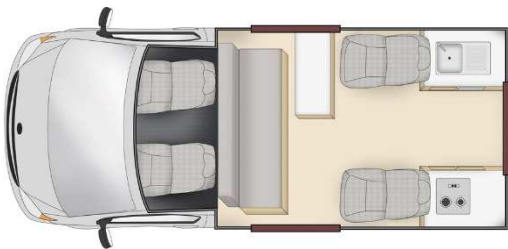

Cheapa Endeavour

Beispielbilder

Belegung

Empfohlen für 2 Erwachsene + 2 Kinder

4 Sitzgurte

Bett oben (m) 1.40 x 2.00, max. 200 kg

Bett Essecke umgebaut (m) 1.40 x 1.90

Baby-/Kindersitz auf Anfrage (maximal 2)

Ausstattung / Einrichtung

Kühlschrank 62 l / Gefrierfach

2 Flammen-Gasherd

Mikrowelle

Kaltwasser

Radio

Fahrzeugdaten

Aussenlänge (m) 4.90

Aussenbreite (m) 1.70

Aussenhöhe (m) 2.70

Innenhöhe (m) 1.95

Frischwassertank (l) 31

Heizung Fahrerkabine

Klimaanlage Fahrerkabine

Marke / Motor Toyota Hiace / 2.7 l
oder ähnlich

Treibstoff Benzin oder Diesel

Tankgrösse (l) 70

Verbrauch pro 100 km (l) 13

Automat

Ausrüstung Personen

Bettdecke, Kopfkissen, Bettwäsche, Küchen- und Handtücher,
Geschirr und Kochutensilien

Ausrüstung Fahrzeug

Feuerlöscher

Änderungen vorbehalten