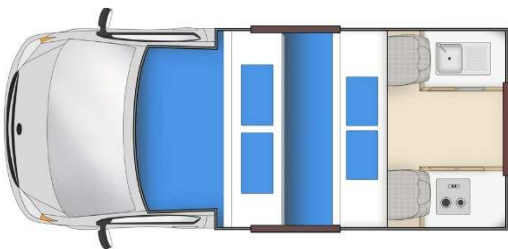

Cheapa Endeavour

Beispielbilder

Belegung

Empfohlen für 2 Erwachsene + 2 Kinder

4 Sitzgurte

Bett oben (m) 1.40 x 2.00, max. 200 kg

Bett Essecke umgebaut (m) 1.40 x 1.90

Baby-/Kindersitz auf Anfrage (maximal 2)

Ausstattung / Einrichtung

Kühlschrank 62 l / Gefrierfach

2 Flammen-Gasherd

Mikrowelle

Kaltwasser

Radio

Fahrzeugdaten

Aussenlänge (m) 4.90

Aussenbreite (m) 1.70

Aussenhöhe (m) 2.70

Innenhöhe (m) 1.95

Frischwassertank (l) 31

Heizung Fahrerkabine

Klimaanlage Fahrerkabine

Marke / Motor Toyota Hiace / 2.7 l
oder ähnlich

Treibstoff Benzin oder Diesel

Tankgrösse (l) 70

Verbrauch pro 100 km (l) 13

Automat

Ausrüstung Personen

Bettdecke, Kopfkissen, Bettwäsche, Küchen- und Handtücher,
Geschirr und Kochutensilien

Ausrüstung Fahrzeug

Feuerlöscher

Änderungen vorbehalten